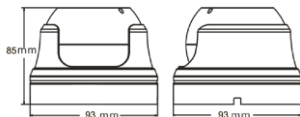

СПЕЦИФИКАЦИЯ на АHD видеокамеру
Optimus АHD-Н044.0(3.6)

Чувствительный элемент	1/3" CMOS OmniVision OV4689 4Мп
Разрешение	2560x1440 (4МП)
Объектив	Фиксированный 3.6 мм, 5МП
Синхронизация	Внутренняя
Чувствительность	Цв. 0.01Лк (F1.2), ч/б 0.001Лк (F1.2), 0 Лк при включенной ИК подсветке
Режимы работы	АHD/CVI/CVBS
Баланс белого	Авто
DNR	2D
D-WDR	Да
Антитуман	Выкл./Вкл.
Электронный затвор, скорость	в ручную 1/50-1/10,000 сек / Авто
Режим день/ночь	Авто
Экранное меню	Управление с помощью джойстика
ИК-подсветка	18 ИК-диодов (до 20м)
Рабочая температура	От -45 °С до +50 °С
Питание	DC12V±10%
Потребляемая мощность	400 мА
Система видеосигнала	NTSC/PAL
Разъем ввода/вывода	BNC, разъем питания
AGC	Авто
Корпус	Антивандалный корпус, IP66
Размеры	93 x 93 x 85 мм/ 320 гр.
Цвет	Белый